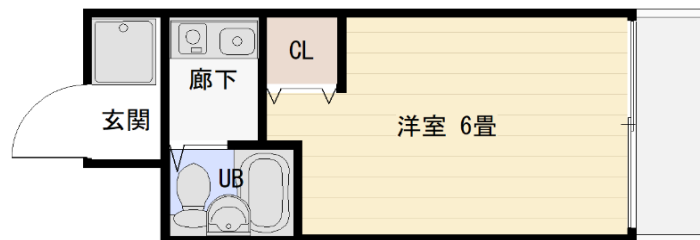

ベルネージュ峯尾 310号室

大阪府堺市東区北野田128-1

南海高野線 北野田駅 徒歩 4分

敷金	0円	礼金	0円
賃料	33,000円	共益費	2,000円
面積	18.88㎡	構造	R C
築年数	1988.3	駐車場	8,000円

地上4階建て 3階部分

設備

- ・オートロック
- ・TVモニターホン
- ・エアコン

その他

火災保険料2年16,000円

賃貸保証料50% (最低28,000円)

鍵交換代15,000 (税別)

水道料2,000円

RIZOME LIFE

大阪府知事 (3) 第52261号

株式会社 リソムライフ

〒599-8273

大阪府堺市中区深井清水町3865

TEL:072-276-6720

FAX:072-276-6721

取引態様 / 貸主代理

A D / 1.5ヶ月