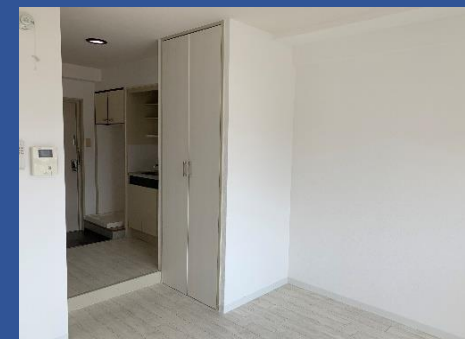

地上4階建て 3階部分

設備

- ・オートロック
- ・TVモニターホン
- ・エアコン

その他

火災保険料2年16,000円

賃貸保証料50% (最低28,000円)

鍵交換代15,000 (税別)

水道料2,000円